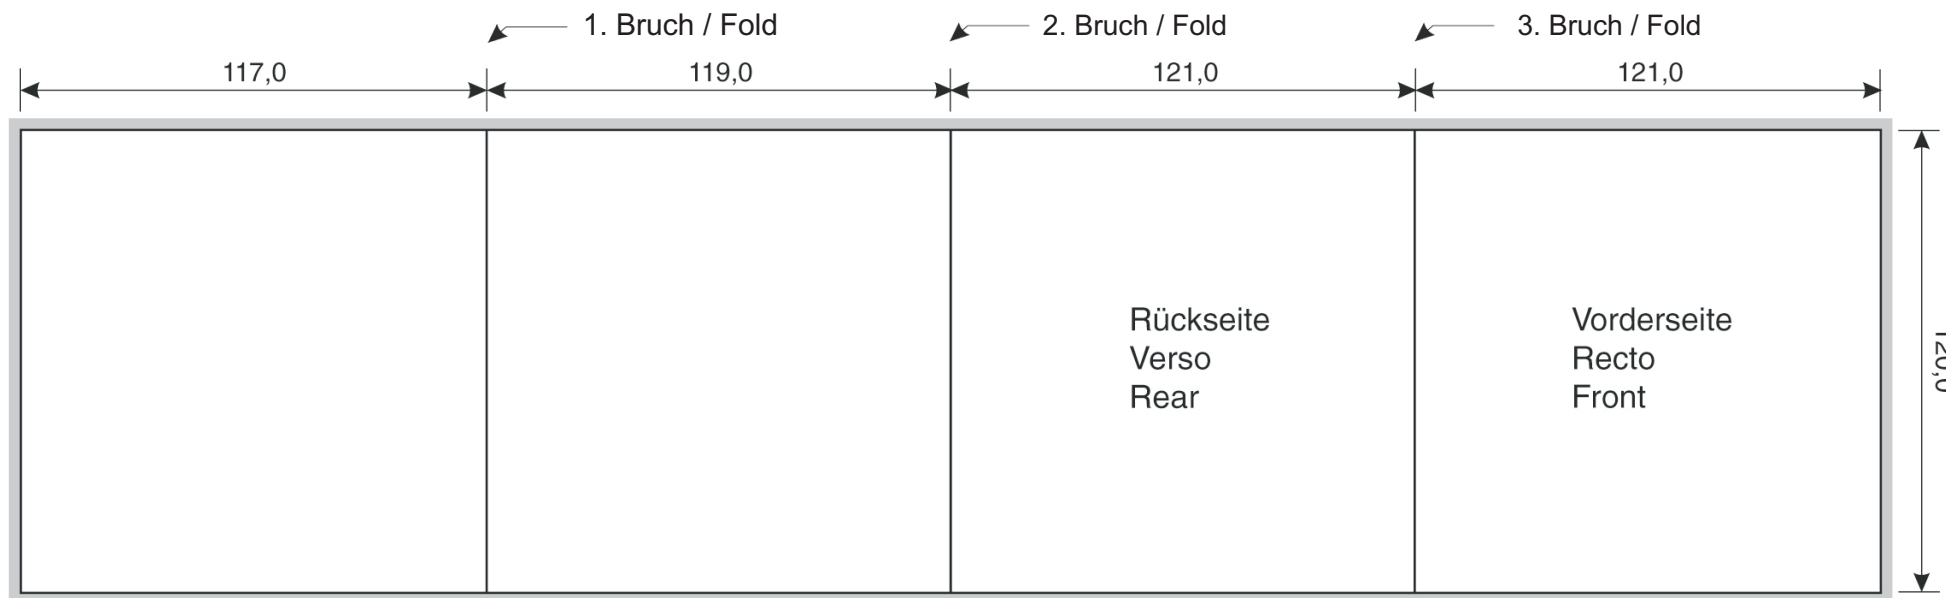

CD Leporello

8-seitig / 8-sided

Wickelfalz / Wrap fold

Offenes Format inkl. Beschnitt / Flat print size incl. bleed:
484,0 x 126,0 mm

 = 3 mm Überfüllung
3 mm bleed area
(all around)

Alle Maßangaben in mm
All sizes in mm